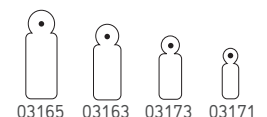

ETIQUETAS COLGANTES

Etiquetas rectangulares colgantes de cartulina en color blanco. Se suministran con cuerda para fijarlas al objeto deseado. **La caja.**