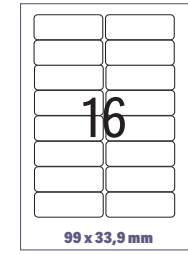

PAPEL DE OFICINA Y ETIQUETAS

ETIQUETAS ADHESIVAS PARA IMPRESORAS Y FOTOCOPIADORAS

ESQUINAS REDONDEADAS

ESQUINAS RECTAS