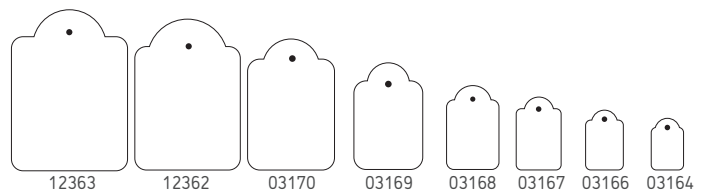

ETIQUETAS COLGANTES

Etiquetas rectangulares colgantes de cartulina en color blanco. Se suministran con cuerda para fijarlas al objeto deseado. **La caja.**