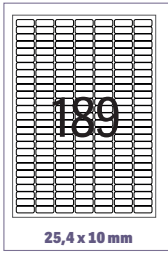

PAPEL DE OFICINA Y ETIQUETAS

ETIQUETAS ADHESIVAS PARA IMPRESORAS Y FOTOCOPIADORAS

ESQUINAS REDONDEADAS

ESQUINAS RECTAS